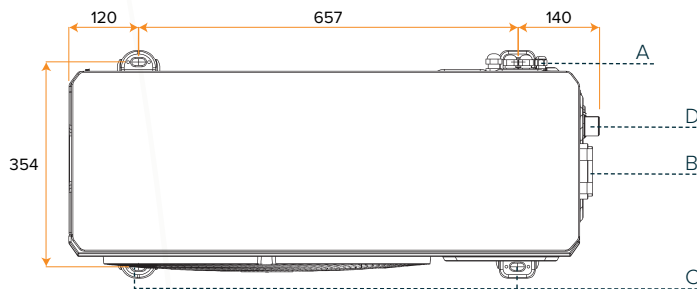

AFMETINGEN

AIRYS COMPACT ACP6 + ACP8

LAAG GELUIDSNIVEAU

EENVOUDIG MONTEREN

HYDRAULISCHE MODULE

WIFI READY

BOVENAANZICHT

VOORAANZICHT

ZIJAAANZICHT (R)

ZIJAAANZICHT (L)

AFMETINGEN

ACP6 + ACP8

Breedte	mm	918
Diepte	mm	394
Hoogte	mm	830

AANSLUITINGEN

LEGENDA TECHNISCH

A. Voeding	-	-
B. Bedieningspaneel	-	-
C. Bevestigingspootjes	-	-