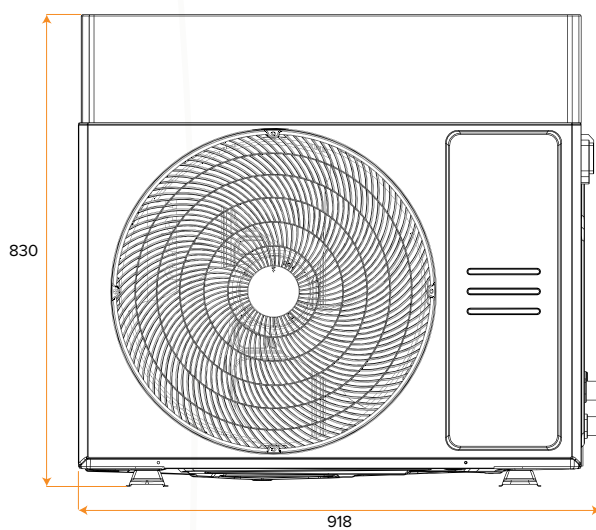

AFMETINGEN

AIRYS COMPACT ACP6 + ACP8

LAAG GELUIDSNIVEAU

EENVOUDIG MONTEREN

HYDRAULISCHE MODULE

WIFI READY

BOVENAANZICHT

VOORAANZICHT

ZIJAAANZICHT (R)

ZIJAAANZICHT (L)

AFMETINGEN

ACP6 + ACP8

Breedte	mm	918
Diepte	mm	394
Hoogte	mm	830

AANSLUITINGEN

LEGENDA TECHNISCH

A. Voeding	-	-
B. Bedieningspaneel	-	-
C. Bevestigingspootjes	-	-