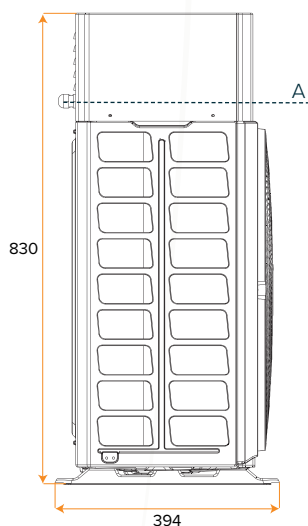

AFMETINGEN

AIRYS COMPACT ACP6 + ACP8

LAAG GELUIDSNIVEAU

EENVOUDIG MONTEREN

HYDRAULISCHE MODULE

WIFI READY

BOVENAANZICHT

VOORAANZICHT

ZIJAAANZICHT (R)

ZIJAAANZICHT (L)

AFMETINGEN

ACP6 + ACP8

Breedte	mm	918
Diepte	mm	394
Hoogte	mm	830

AANSLUITINGEN

LEGENDA TECHNISCH

A. Voeding	-	-
B. Bedieningspaneel	-	-
C. Bevestigingspootjes	-	-