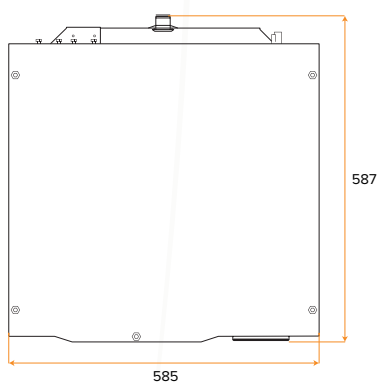

VOORAANZICHT

ACHTERAANZICHT

ZIJAAANZICHT

BOVENAANZICHT

AFMETINGEN TD-W 160 TD-W 200 TD-W 260

AFMETINGEN	TD-W 160	TD-W 200	TD-W 260
Breedte	mm 585	585	585
Diepte	mm 587	587	587
Y1	mm 1297	1527	1945
X1	mm 94	194	194
X2	mm 416	545	912
X3	mm 217	217	217