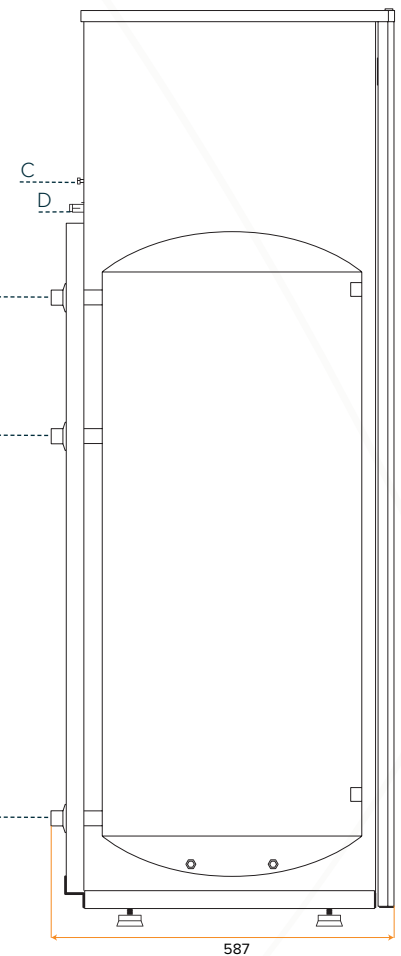

THERMODYNAMISCH PANEEL

Aantal Panelen	-	1
Afmetingen Paneel	mm	1700 x 800
Maximale Werkdruk	Bar	10
Ingang / Uitgang Koudemiddel	Inch	1/4 - 3/8

ELEKTRISCH VERWARMINGSELEMENT

Vermogen	W	1500
Max. Opgenomen Vermogen	W	2100
Max. Water Temperatuur	°C	62

Voeding	V/ph/Hz	230/1/50
Maximale Stroom	A	10,1
Ingang / Uitgang Boiler	Inch	3/4
Ingang / Uitgang Koudemiddel	Inch	1/4 - 3/8

AFMETINGEN

ECOHEAT TD-W 160+200+260

RVS 2205 BOILER

RECIRCULATIE-AANSLUITING

SMART GRID + WIFI READY

VOORAANZICHT

ACHTERAANZICHT

ZIJAAANZICHT

BOVENAANZICHT

AFMETINGEN TD-W 160 TD-W 200 TD-W 260

AFMETINGEN	TD-W 160	TD-W 200	TD-W 260
Breedte	mm 585	585	585
Diepte	mm 587	587	587
Y1	mm 1297	1527	1945
X1	mm 94	194	194
X2	mm 416	545	912
X3	mm 217	217	217

AANSLUITINGEN

LEGENDA TECHNISCH

A. Bedieningspaneel	-	-
B. Elektrisch Verwarmingselement	Inch 1,1/2	
C. Voeding	-	-
D. Condens Afvoer	-	-
E. Serviceafsluiter	Inch 1/4	
F. Serviceafsluiter	Inch 3/8	

LEGENDA HYDRAULISCH