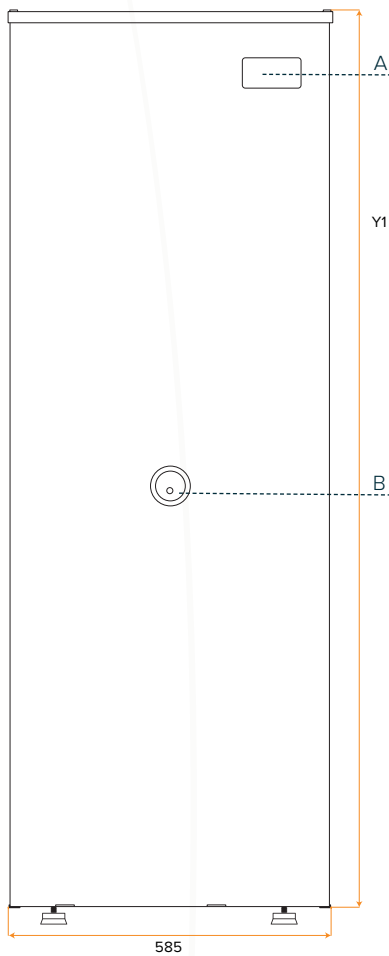

THERMODYNAMISCH PANEEL

Aantal Panelen	-	1
Afmetingen Paneel	mm	1700 x 800
Maximale Werkdruk	Bar	10
Ingang / Uitgang Koudemiddel	Inch	1/4 - 3/8

ELEKTRISCH VERWARMINGSELEMENT

Vermogen	W	1500
Max. Opgenomen Vermogen	W	2100
Max. Water Temperatuur	°C	62

Voeding	V/ph/Hz	230/1/50
Maximale Stroom	A	10,1
Ingang / Uitgang Boiler	Inch	3/4
Ingang / Uitgang Koudemiddel	Inch	1/4 - 3/8

AFMETINGEN

ECOHEAT TD-W 160+200+260

RVS 2205 BOILER

RECIRCULATIE-AANSLUITING

SMART GRID + WIFI READY

VOORAANZICHT

ACHTERAANZICHT

ZIJAAANZICHT

BOVENAANZICHT

AFMETINGEN TD-W 160 TD-W 200 TD-W 260

AFMETINGEN	TD-W 160	TD-W 200	TD-W 260
Breedte	mm 585	585	585
Diepte	mm 587	587	587
Y1	mm 1297	1527	1945
X1	mm 94	194	194
X2	mm 416	545	912
X3	mm 217	217	217