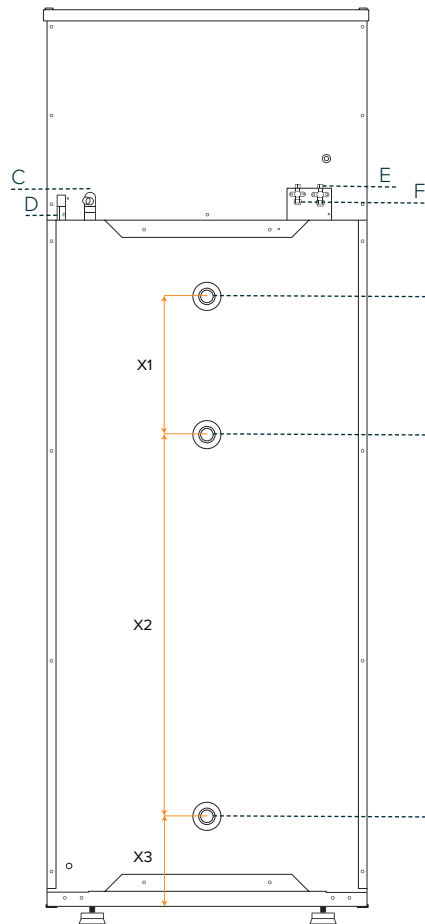

THERMODYNAMISCH PANEEL

Aantal Panelen	-	1
Afmetingen Paneel	mm	1700 x 800
Maximale Werkdruk	Bar	10
Ingang / Uitgang Koudemiddel	Inch	1/4 - 3/8

ELEKTRISCH VERWARMINGSELEMENT

Vermogen	W	1500
Max. Opgenomen Vermogen	W	2100
Max. Water Temperatuur	°C	62

Voeding	V/ph/Hz	230/1/50
Maximale Stroom	A	10,1
Ingang / Uitgang Boiler	Inch	3/4
Ingang / Uitgang Koudemiddel	Inch	1/4 - 3/8

AFMETINGEN

ECOHEAT TD-W 160+200+260

RVS 2205 BOILER

RECIRCULATIE-AANSLUITING

SMART GRID + WIFI READY

VOORAANZICHT

ACHTERAANZICHT

ZIJAAANZICHT

BOVENAANZICHT

AFMETINGEN TD-W 160 TD-W 200 TD-W 260

AFMETINGEN	TD-W 160	TD-W 200	TD-W 260
Breedte	mm 585	585	585
Diepte	mm 587	587	587
Y1	mm 1297	1527	1945
X1	mm 94	194	194
X2	mm 416	545	912
X3	mm 217	217	217