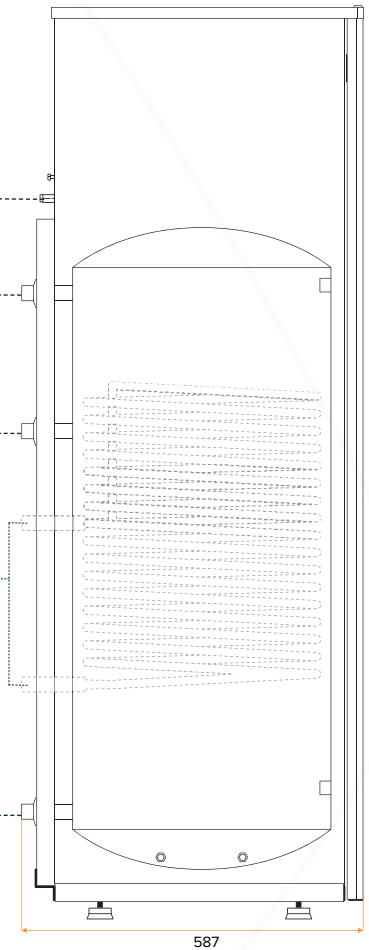

THERMODYNAMISCH PANEEL		
Aantal Panelen	-	3
Afmetingen Paneel	mm	1700 x 800
Maximale Werkdruk	Bar	10
Ingang / Uitgang Koudemiddel	Inch	1/4 - 3/8

ELEKTRISCH VERWARMINGSELEMENT		
Vermogen	W	1.500
Max. Opgenomen Vermogen	W	2.800
Max. Water Temperatuur	°C	62

AFMETINGEN

HYBRIDE TD 200

RVS 444 BUFFER

HT + MT AANSLUITING

SMART GRID + WIFI READY

VOORAANZICHT

ACHTERAANZICHT

ZIJAAANZICHT

BOVENAANZICHT

AFMETINGEN HYBRIDE TD 200

Breedte	mm	585
Diepte	mm	587
Hoogte	mm	1527

AANSLUITINGEN

LEGENDA TECHNISCH

A. Bedieningspaneel	-	-
B. Elektrisch Verwarmingselement	Inch	1, 1/2
C. Voeding	-	-
D. Condens Afvoer	-	-
E. Serviceafsluiter	Inch	1/2
F. Serviceafsluiter	Inch	3/8

LEGENDA HYDRAULISCH

G. Aanvoer Afgiftesysteem (HT)	Inch	3/4
H. Aanvoer Afgiftesysteem (MT)	Inch	3/4
I. Optioneel All Electric Ready: Aansluiting Extra Opwekker	Inch	3/4
J. Retour Afgiftesysteem	Inch	3/4