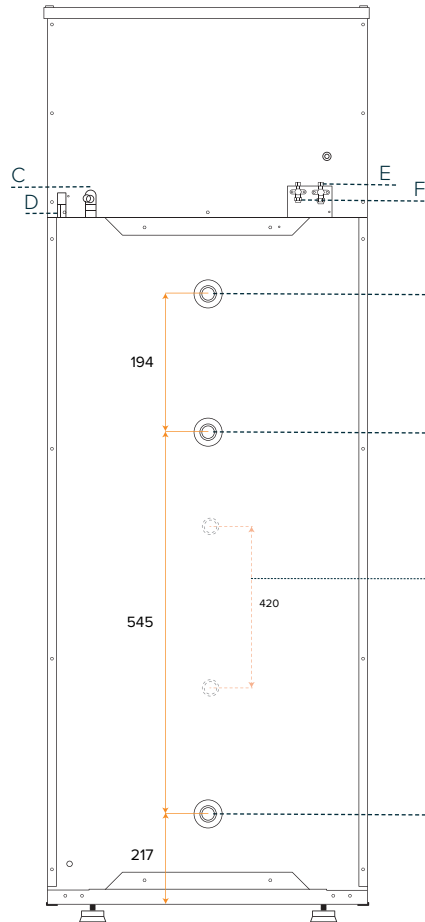

THERMODYNAMISCH PANEEL		
Aantal Panelen	-	3
Afmetingen Paneel	mm	1700 x 800
Maximale Werkdruk	Bar	10
Ingang / Uitgang Koudemiddel	Inch	1/4 - 3/8

ELEKTRISCH VERWARMINGSELEMENT		
Vermogen	W	1.500
Max. Opgenomen Vermogen	W	2.800
Max. Water Temperatuur	°C	62

AFMETINGEN

HYBRIDE TD 200

RVS 444 BUFFER

HT + MT AANSLUITING

SMART GRID + WIFI READY

VOORAANZICHT

ACHTERAANZICHT

ZIJAAANZICHT

BOVENAANZICHT

AFMETINGEN HYBRIDE TD 200

Breedte	mm	585
Diepte	mm	587
Hoogte	mm	1527

AANSLUITINGEN

LEGENDA TECHNISCH

A. Bedieningspaneel	-	-
B. Elektrisch Verwarmingselement	Inch	1, 1/2
C. Voeding	-	-
D. Condens Afvoer	-	-
E. Serviceafsluiter	Inch	1/2
F. Serviceafsluiter	Inch	3/8

LEGENDA HYDRAULISCH

G. Aanvoer Afgiftesysteem (HT)	Inch	3/4
H. Aanvoer Afgiftesysteem (MT)	Inch	3/4
I. Optioneel All Electric Ready: Aansluiting Extra Opwekker	Inch	3/4
J. Retour Afgiftesysteem	Inch	3/4