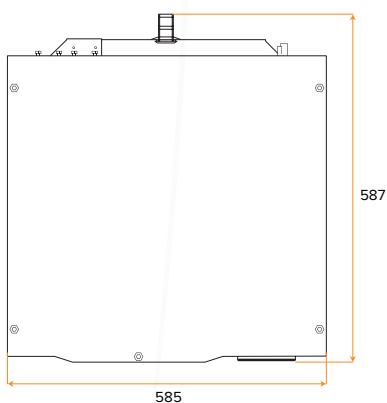

THERMODYNAMISCH PANEEL		
Aantal Panelen	-	3
Afmetingen Paneel	mm	1700 x 800
Maximale Werkdruk	Bar	10
Ingang / Uitgang Koudemiddel	Inch	1/4 - 3/8

ELEKTRISCH VERWARMINGSELEMENT		
Vermogen	W	1.500
Max. Opgenomen Vermogen	W	2.800
Max. Water Temperatuur	°C	62

AFMETINGEN

HYBRIDE TD 200

RVS 444 BUFFER

HT + MT AANSLUITING

SMART GRID + WIFI READY

VOORAANZICHT

ACHTERAANZICHT

ZIJAAANZICHT

BOVENAANZICHT

AFMETINGEN HYBRIDE TD 200

Breedte	mm	585
Diepte	mm	587
Hoogte	mm	1527

AANSLUITINGEN

LEGENDA TECHNISCH

A. Bedieningspaneel	-	-
B. Elektrisch Verwarmingselement	Inch	1, 1/2
C. Voeding	-	-
D. Condens Afvoer	-	-
E. Serviceafsluiter	Inch	1/2
F. Serviceafsluiter	Inch	3/8