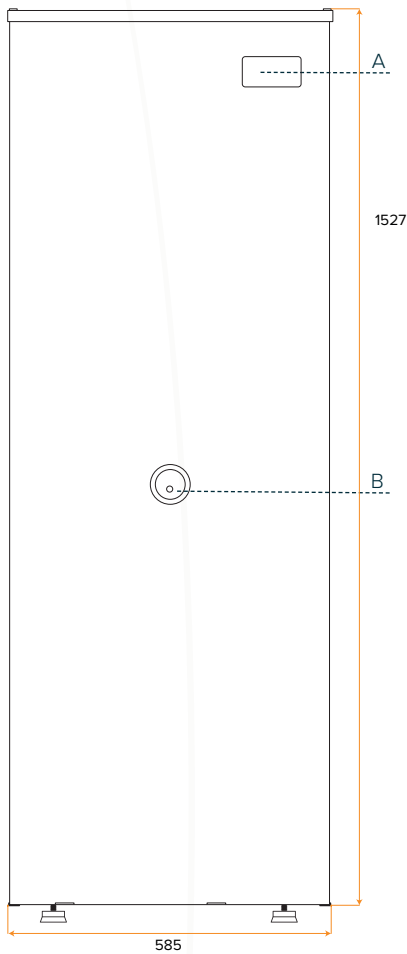

THERMODYNAMISCH PANEEL		
Aantal Panelen	-	3
Afmetingen Paneel	mm	1700 x 800
Maximale Werkdruk	Bar	10
Ingang / Uitgang Koudemiddel	Inch	1/4 - 3/8

ELEKTRISCH VERWARMINGSELEMENT		
Vermogen	W	1.500
Max. Opgenomen Vermogen	W	2.800
Max. Water Temperatuur	°C	62

AFMETINGEN

HYBRIDE TD 200

RVS 444 BUFFER

HT + MT AANSLUITING

SMART GRID + WIFI READY

VOORAANZICHT

ACHTERAANZICHT

ZIJAAANZICHT

BOVENAANZICHT

AFMETINGEN HYBRIDE TD 200

Breedte	mm	585
Diepte	mm	587
Hoogte	mm	1527

AANSLUITINGEN

LEGENDA TECHNISCH

A. Bedieningspaneel	-	-
B. Elektrisch Verwarmingselement	Inch	1, 1/2
C. Voeding	-	-
D. Condens Afvoer	-	-
E. Serviceafsluiter	Inch	1/2
F. Serviceafsluiter	Inch	3/8